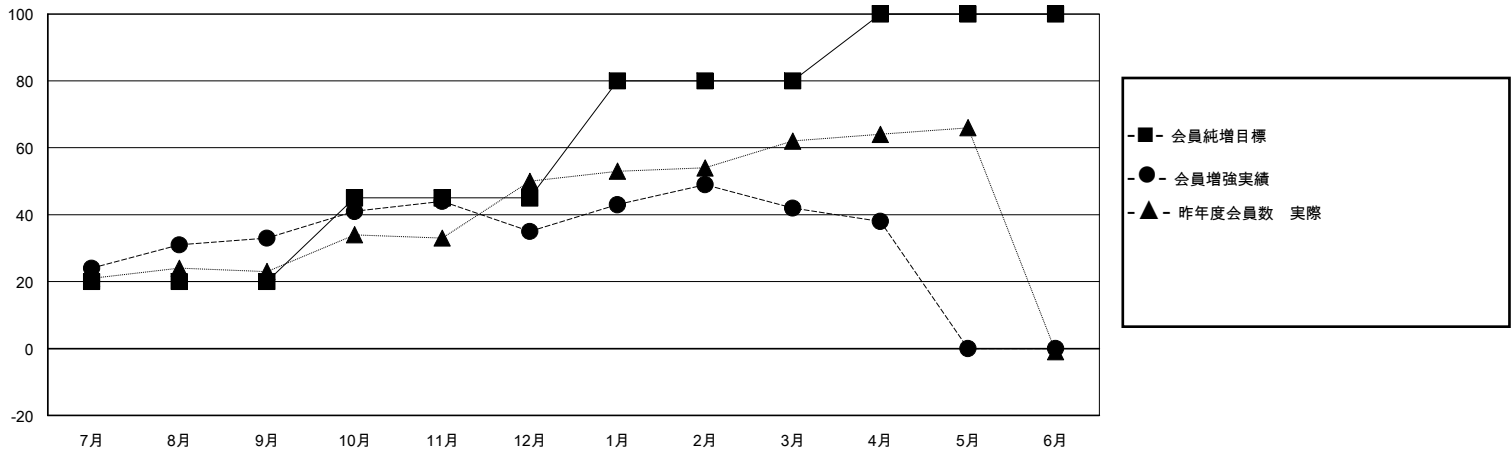

MONTHLY MEMBERSHIP PROGRESS REPORT

District 331 C

Results as of: 4/30/2024

GMT:

地域 JAPAN

GMT会則地域

クラブ				名			
結果: 2023-2024				結果: 2023-2024			
四半期	新クラブ目標	新クラブ	解散クラブ	四半期	会員純増目標	会員増強実績	退会者(転籍を含む)実際
7月/8月/9月	0	0	0	7月/8月/9月	20	56	20
10月/11月/12月	0	0	0	10月/11月/12月	25	32	28
1月/2月/3月	1	0	0	1月/2月/3月	35	34	26
4月/5月/6月	0	0	0	4月/5月/6月	20	11	15

新クラブ目標及び実績累計

会員目標及び実績累計

解散クラブ: 0	32 CLUBS OF 43 一名以上の新会員を登録	男女別
退会者		男性 1,219 (80.73%)
物故会員 8		女性 291 (19.27%)
クラブ解散 0	会員累計データを見るには、ここをクリック	世帯主/家族会員合計 433
その他 81		国際会費半額の家族会員 230
合計 89		