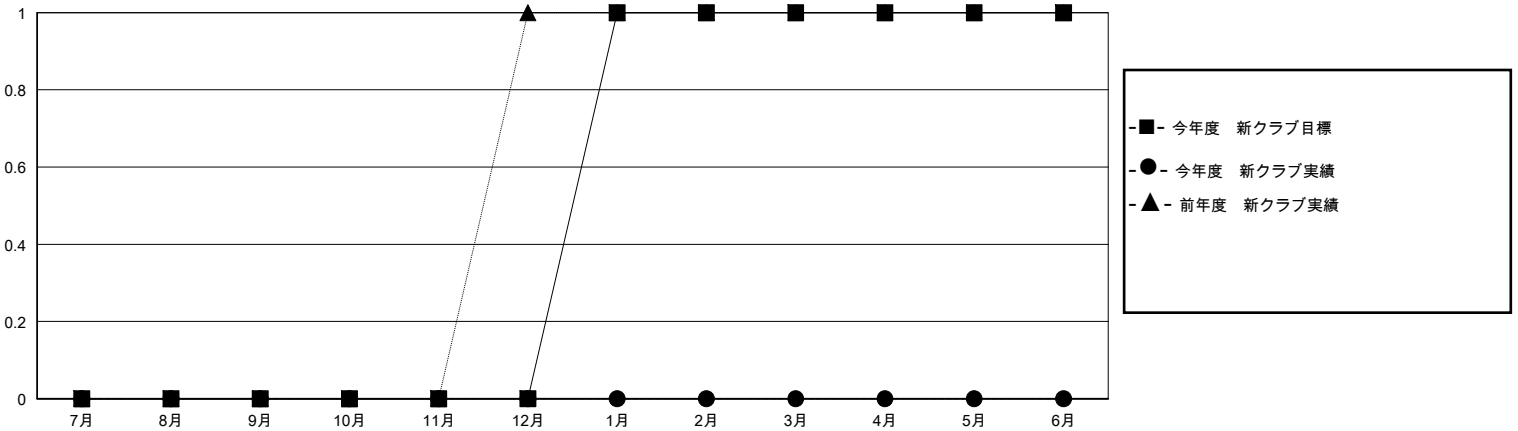

MONTHLY MEMBERSHIP PROGRESS REPORT

District 331 C

Results as of: 4/30/2024

GMT:

地域 JAPAN

GMT会則地域

クラブ				名			
結果: 2023-2024				結果: 2023-2024			
四半期	新クラブ目標	新クラブ	解散クラブ	四半期	会員純増目標	会員増強実績	退会者(転籍を含む)実際
7月/8月/9月	0	0	0	7月/8月/9月	20	56	20
10月/11月/12月	0	0	0	10月/11月/12月	25	32	28
1月/2月/3月	1	0	0	1月/2月/3月	35	34	26
4月/5月/6月	0	0	0	4月/5月/6月	20	11	15

新クラブ目標及び実績累計

会員目標及び実績累計

解散クラブ: 0	32 CLUBS OF 43 一名以上の新会員を登録	男女別
退会者		男性 1,219 (80.73%)
物故会員 8		女性 291 (19.27%)
クラブ解散 0	会員累計データを見るには、ここをクリック	世帯主/家族会員合計 433
その他 81		国際会費半額の家族会員 230
合計 89		